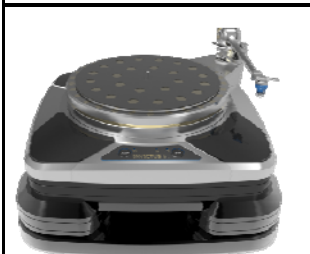

## INVICTUS

Abmessungen : H 34,0 cm, B 80,0 cm, T 70,0 cm Gewicht: 165 kg

DMC2+ inklusive. 6 Motoren-Antrieb. Sandwich Silencer Teller.

Farbe				VK
Silber oder schwarz				114.999 €
Carbon Onlay oben				1.249 €
1 Armboard und 3 Abdeckungen				
24k Gold oder Chrome Silencer+ Magnetdämpfer-FüÙe				
24k Gold Bedienfeld				1.249 €
Zusätzliches Armboard				400 €
24k Gold Armboard (messing) anstatt Alu (Preis pro Stück)				1.249 €
<b>Ständer</b> silber oder schwarz				17.500 €
LED-Licht - RGB Color				1.499 €

## INVICTUS jr.

Abmessungen: H 24,0 cm, B 53,0 cm T 53,0 cm, Gewicht: 95 kg

DMC2+ inklusive. Interner 4 Motoren-Antrieb. Sandwich Silencer Teller.

Farbe				VK
Silber oder schwarz				74.499 €
Auf Anfrage Gold-Version				
1 Armboard + 3 Abdeckungen				
24k Gold oder Chrome Silencer				
Magnetdämpfer-FüÙe				
Zusätzliches Armboard				1.249 €
24k Gold Armboard (messing) anstatt Alu (Preis pro Stück)				1.598 €