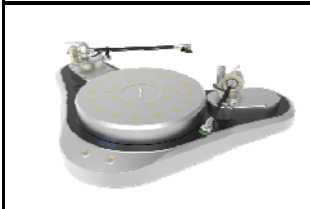

## INVICTUS jr.

Abmessungen: H 24,0 cm, B 53,0 cm T 53,0 cm, Gewicht: 95 kg

DMC2+ inklusive. Interner 4 Motoren-Antrieb. Sandwich Silencer Teller.

Farbe				VK
Silber oder schwarz				74.499 €
Auf Anfrage Gold-Version				
1 Armboard + 3 Abdeckungen				
24k Gold oder Chrome Silencer				
Magnetdämpfer-FüÙe				
Zusätzliches Armboard				1.249 €
24k Gold Armboard (messing) anstatt Alu (Preis pro Stück)				1.598 €

## Ascona MK3

NEW

Abmessungen: H 22,0 cm, B 43,0 cm, T 45,0 cm Gewicht: 79 kg

DMC2+ inklusive. Magnetdämpfer-FüÙe.

Farbe				VK
Silber oder schwarz				29.999 €
1 Armboard				
Ascona Stand silber oder schwarz				7.499 €
<b>Sandwich Teller mit Messingeinlage anstatt normaler Teller</b>				6.499 €
Sandwich Teller wie bei INVICTUS				
Gold Silencer mit 24 k Goldbeschichtung anstatt Messing poliert				2.499 €
extra Armboard für ASCONA				299 €
Komplette Armbasis 9-12 Zoll				849 €
LED-Licht - Fernbedienung - RGB Color				1.499 €

## NOVUM

Abmessungen: H 17,0 cm, B 65,0 cm, T 48,0 cm Gewicht: 35 kg

3 Motoren-Antrieb. Bis zu 2 Tonarme. 2 Armboards inklusive. DMC2+ inklusive

Farbe				VK
Silber oder schwarz				17.999 €
Gold Silencer mit 24 k Goldbeschichtung anstatt Messing poliert				998 €
Standard Armboard für Novum, SME, Linn				349 €
Extra Armboard nach Kundenwunsch				499 €
24k Gold Armboard (messing) anstatt Alu (Preis pro Stück)				1.249 €

## Thunder Mk3

NEW

Abmessungen: H 19,0 cm, B 44,0 cm, T 34,5 cm Gewicht: 43 kg

Farbe				VK
Silber oder schwarz				9.998 €
DMC2+ Motor controller inklusive				
Gold Silencer mit 24 k Goldbeschichtung anstatt Messing poliert				998 €
Standard Armboard für Thunder, SME, Linn, Rega				199 €
Extra Armboard nach Kundenwunsch				299 €
Komplette Armbasis 9-12 Zoll				
1 Armboard inklusive				549 €
Extra Motor, inklusive Pully und Riemen				699 €